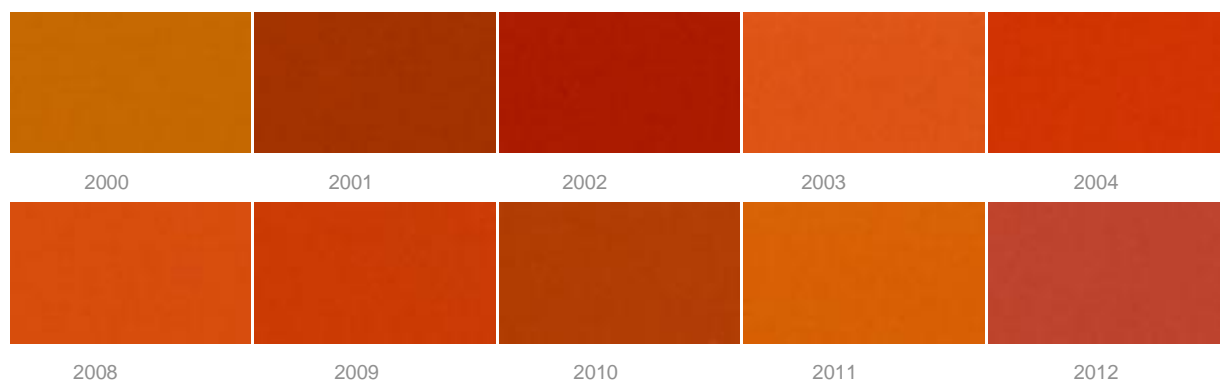

Оранжевые цвета RAL