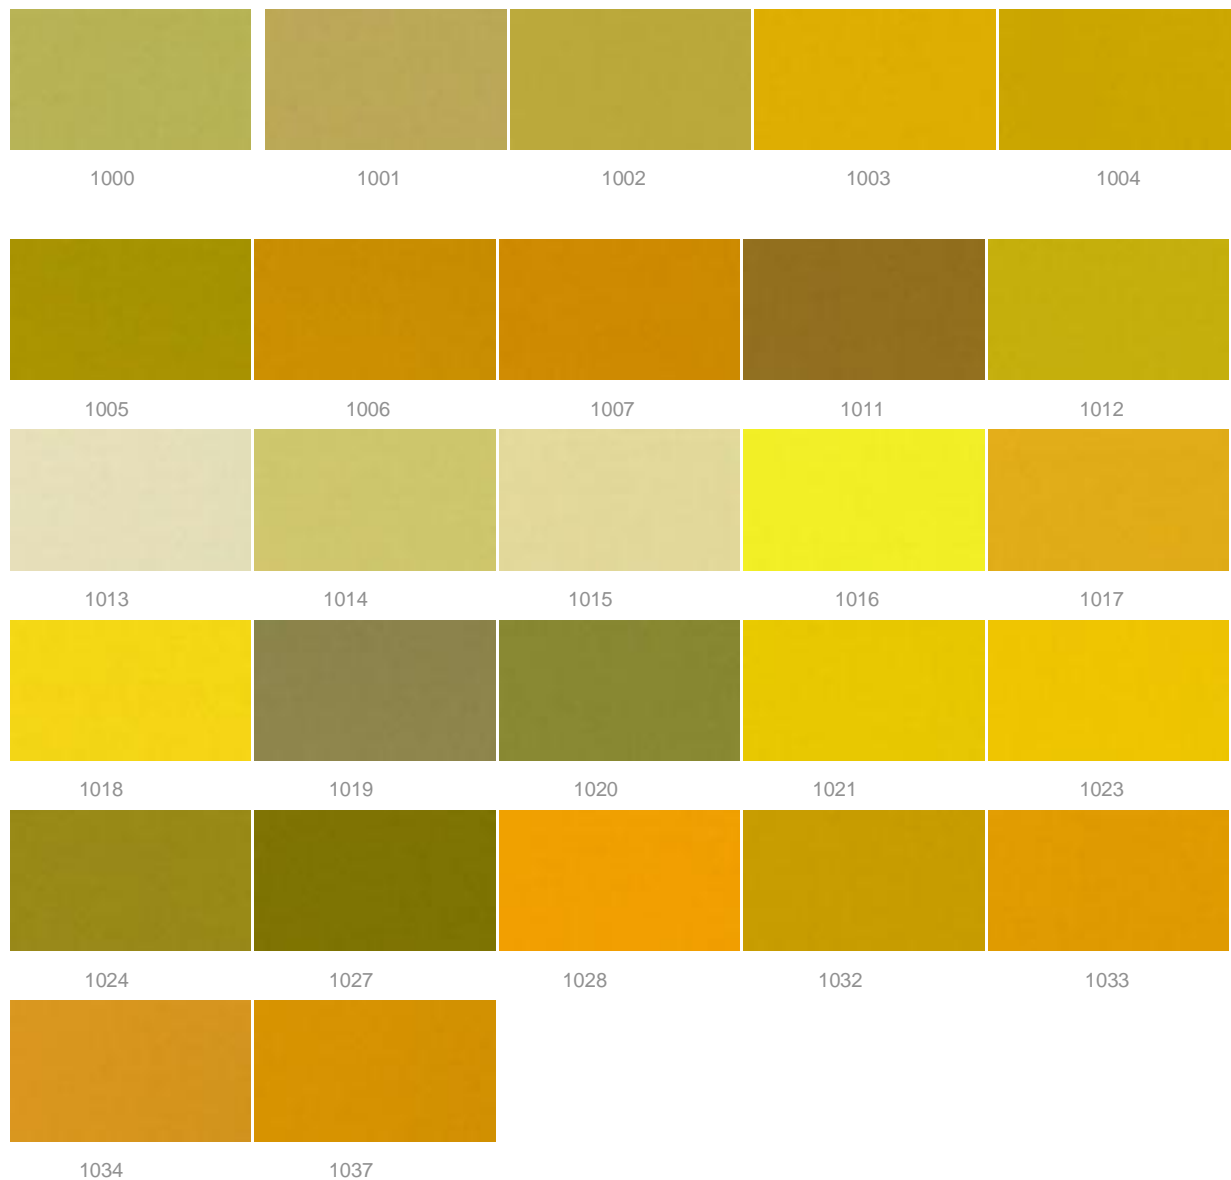

## Каталог RAL

Электронное представление палитры RAL. Из-за различной цветопередачи каждый монитор покажет эту палитру по-разному – информация приводится только для ознакомления со структурой и содержанием палитры RAL цветов.

### Желтые цвета RAL

### Оранжевые цвета RAL

## Серые цвета RAL