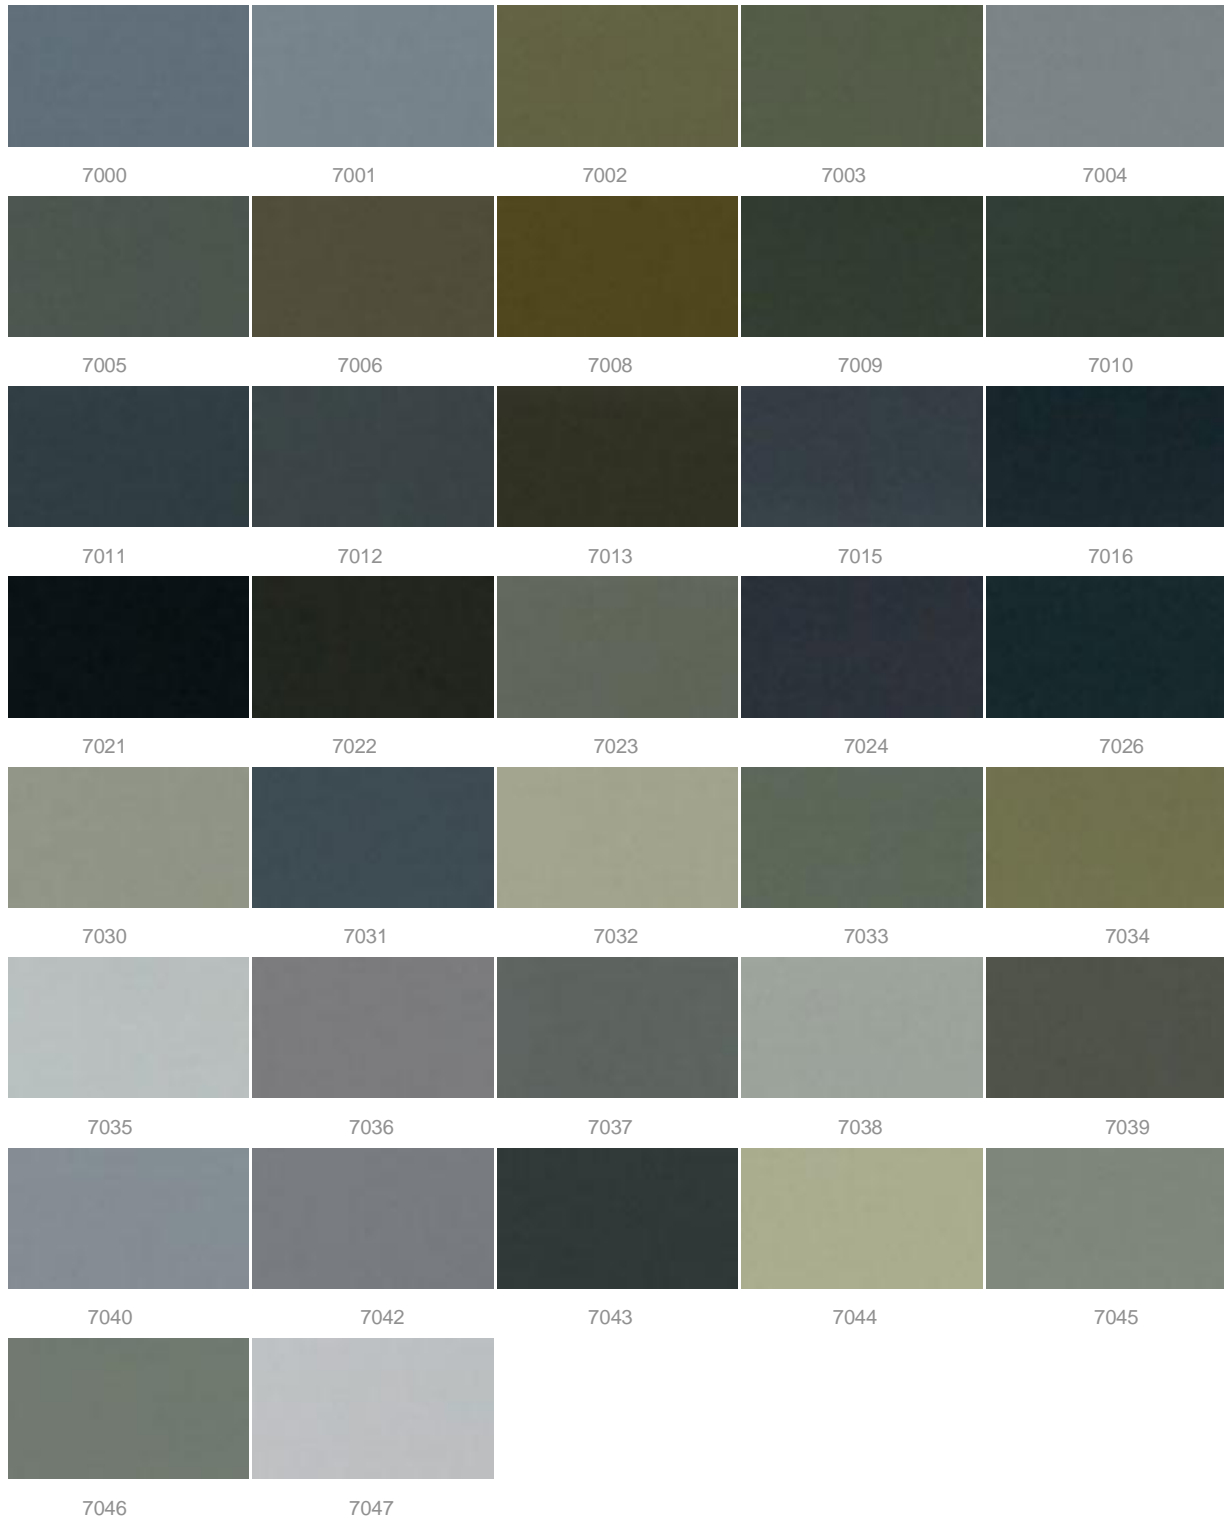

6024

6025

6026

6027

6028

6029

6032

6033

## Серые цвета RAL

### Белые и черные цвета RAL, металлики

9001

9002

9003

9004

9005

9006

9007

## Флуоресцентные RAL цвета

Всего палитра RAL Classic для колеровки красок насчитывает 210 цветов, палитра разбита на 9 групп по оттенкам, а двадцать два цвета объединены в три особые RAL группы:

- флуоресцентная краска, пять RAL цветов – 1026, 2005, 2007, 3024 и 3026
- металлик, два RAL цвета – 9006 и 9007
- перламутр, пятнадцать цветов RAL – 1035, 1036, 2013, 3032, 3033, 4011, 4012, 5025, 5026, 6035, 6036, 7048, 8029, 9022 и 9023